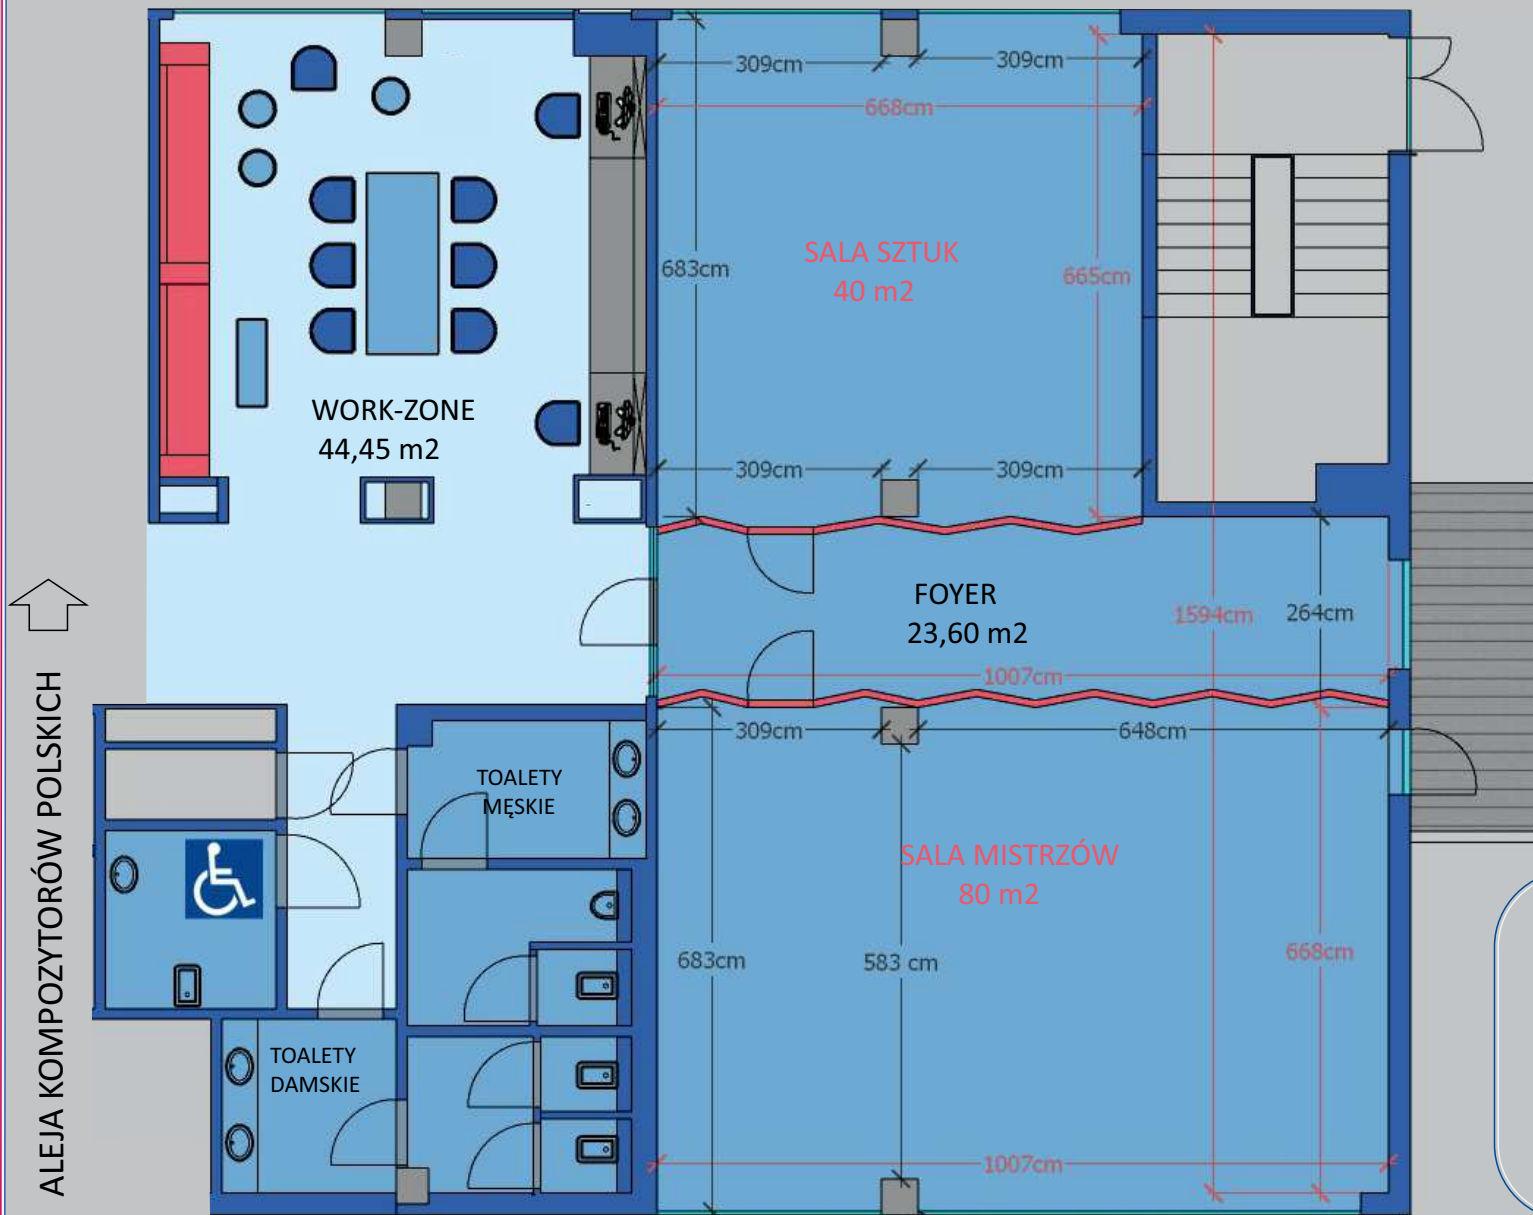

HAMPTON by HILTON LUBLIN
ALEJA KOMPOZYTORÓW POLSKICH 1
20-848 LUBLIN, POLSKA
TEL.: +48 81 477 90 50
E-MAIL: hampton.lublin@hilton.com
www.hamptonlublin.pl

SPECYFIKACJA TECHNICZNA:

SALA SZTUK	40 m ²
SALA MISTRZÓW	80 m ²
SALA SZTUKMISTRZÓW	140 m ²